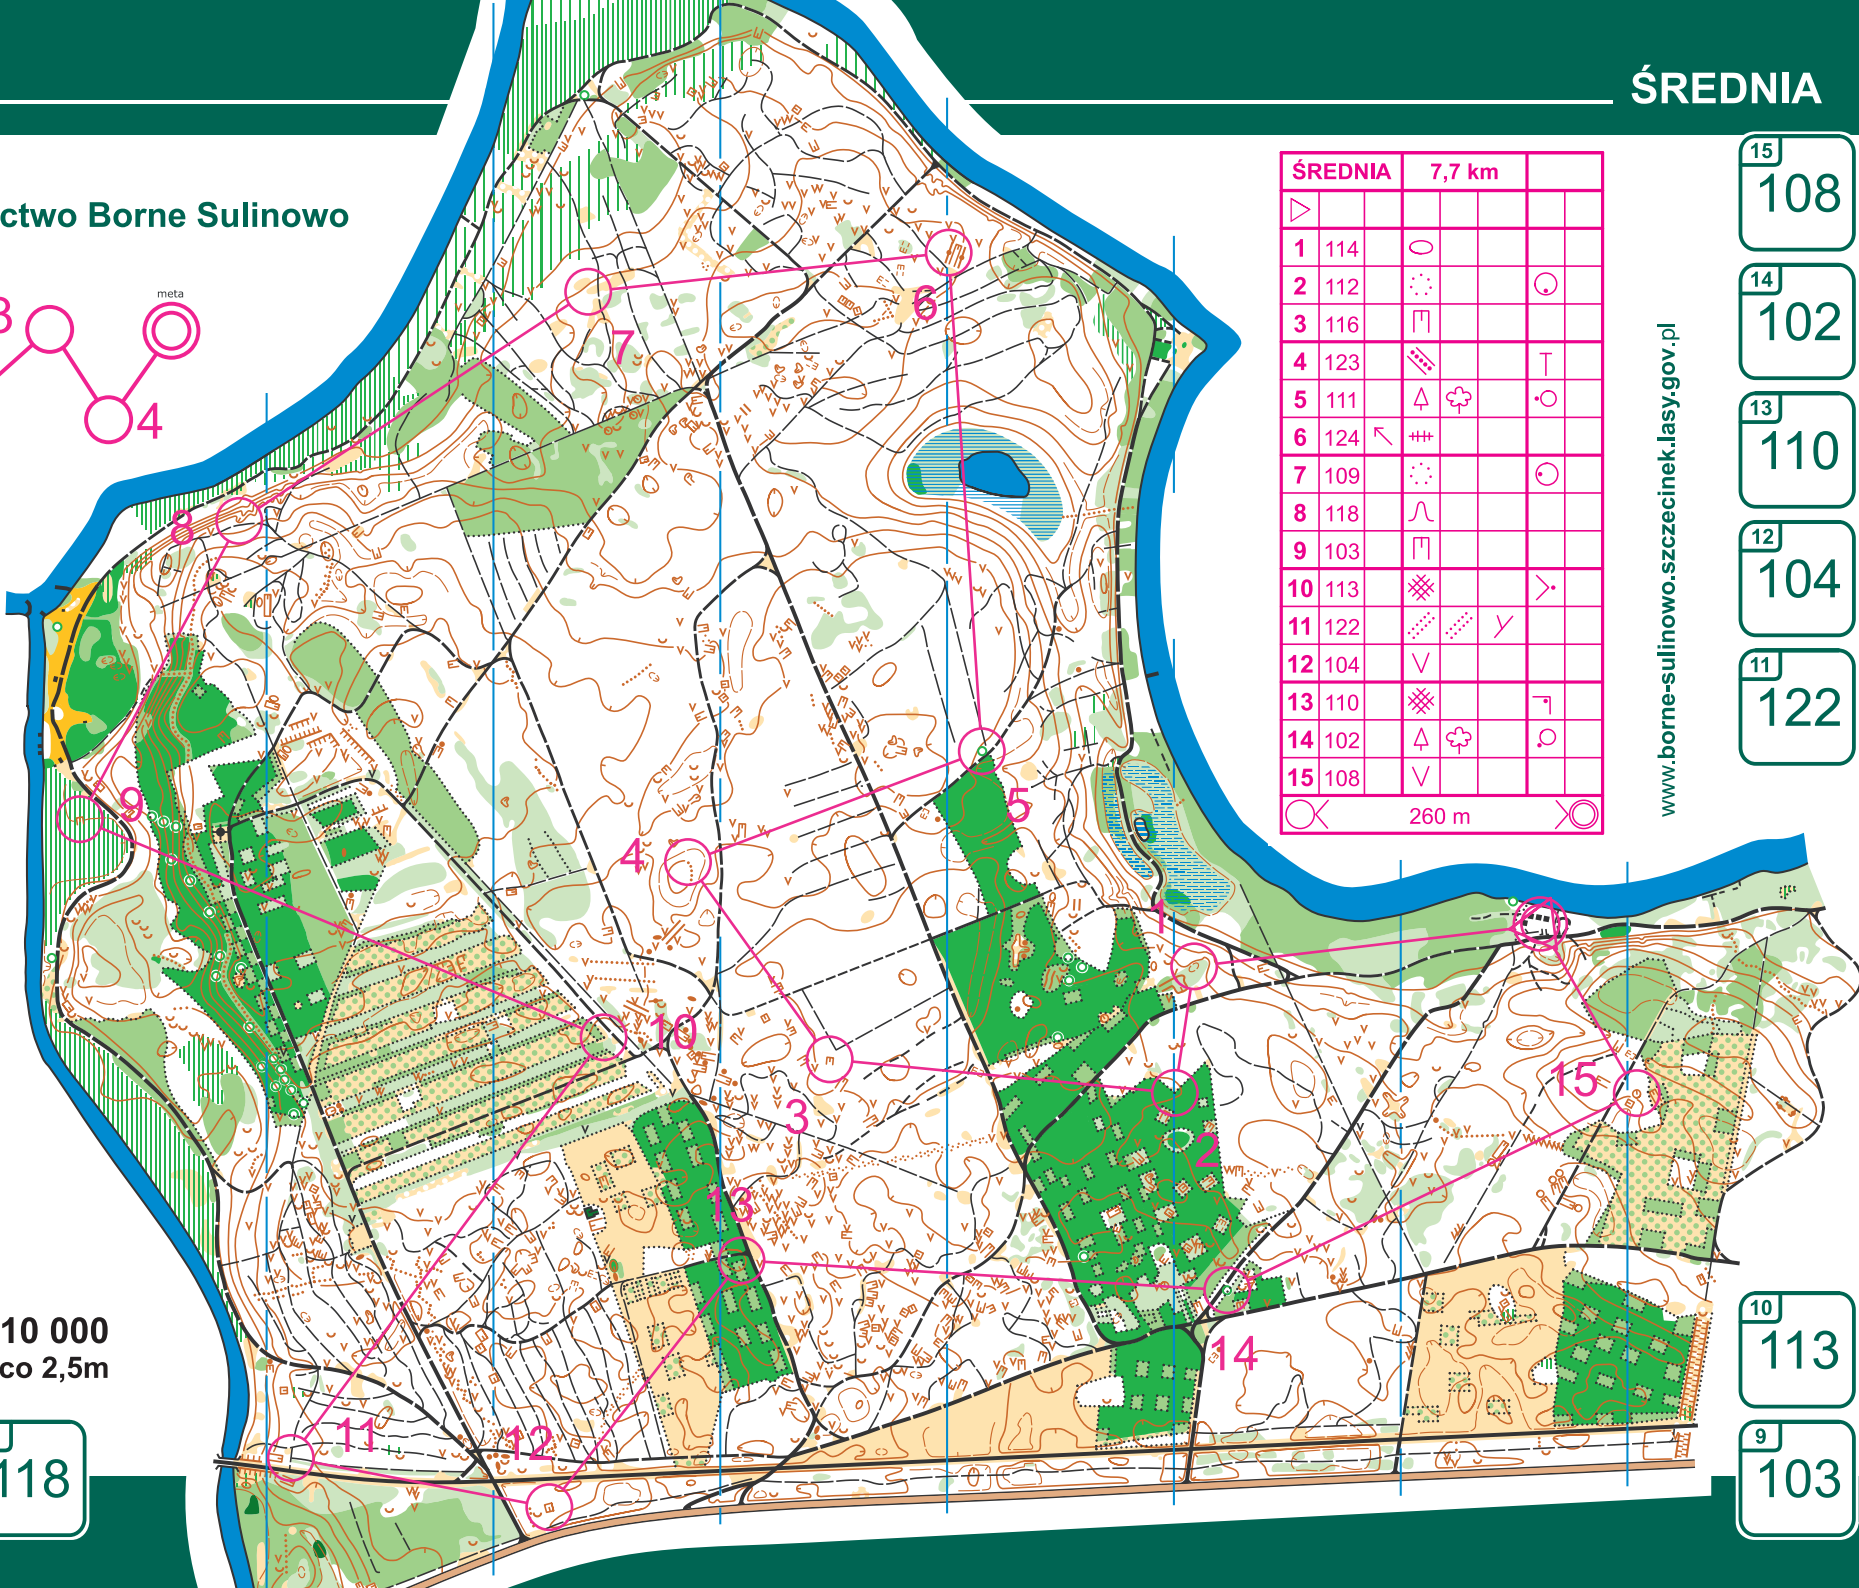

Nadleśnictwo Borne Sulinowo

1
114

2
112

3
116

4
123

5
111

6
124

7
109

8
118

skala 1 : 10 000
warstvice co 2,5m

ŚREDNIA	7,7 km			
1	114	○		
2	112	⊙		○
3	116	⌘		
4	123	⌘		⌘
5	111	△	⊕	○
6	124	↖	##	
7	109	⊙		○
8	118	∩		
9	103	⌘		
10	113	⌘		>
11	122	⌘	∩	
12	104	∨		
13	110	⌘		⌘
14	102	△	⊕	○
15	108	∨		

www.borne-sulinowo.szczecinek.lasy.gov.pl

15
108

14
102

13
110

12
104

11
122

10
113

9
103