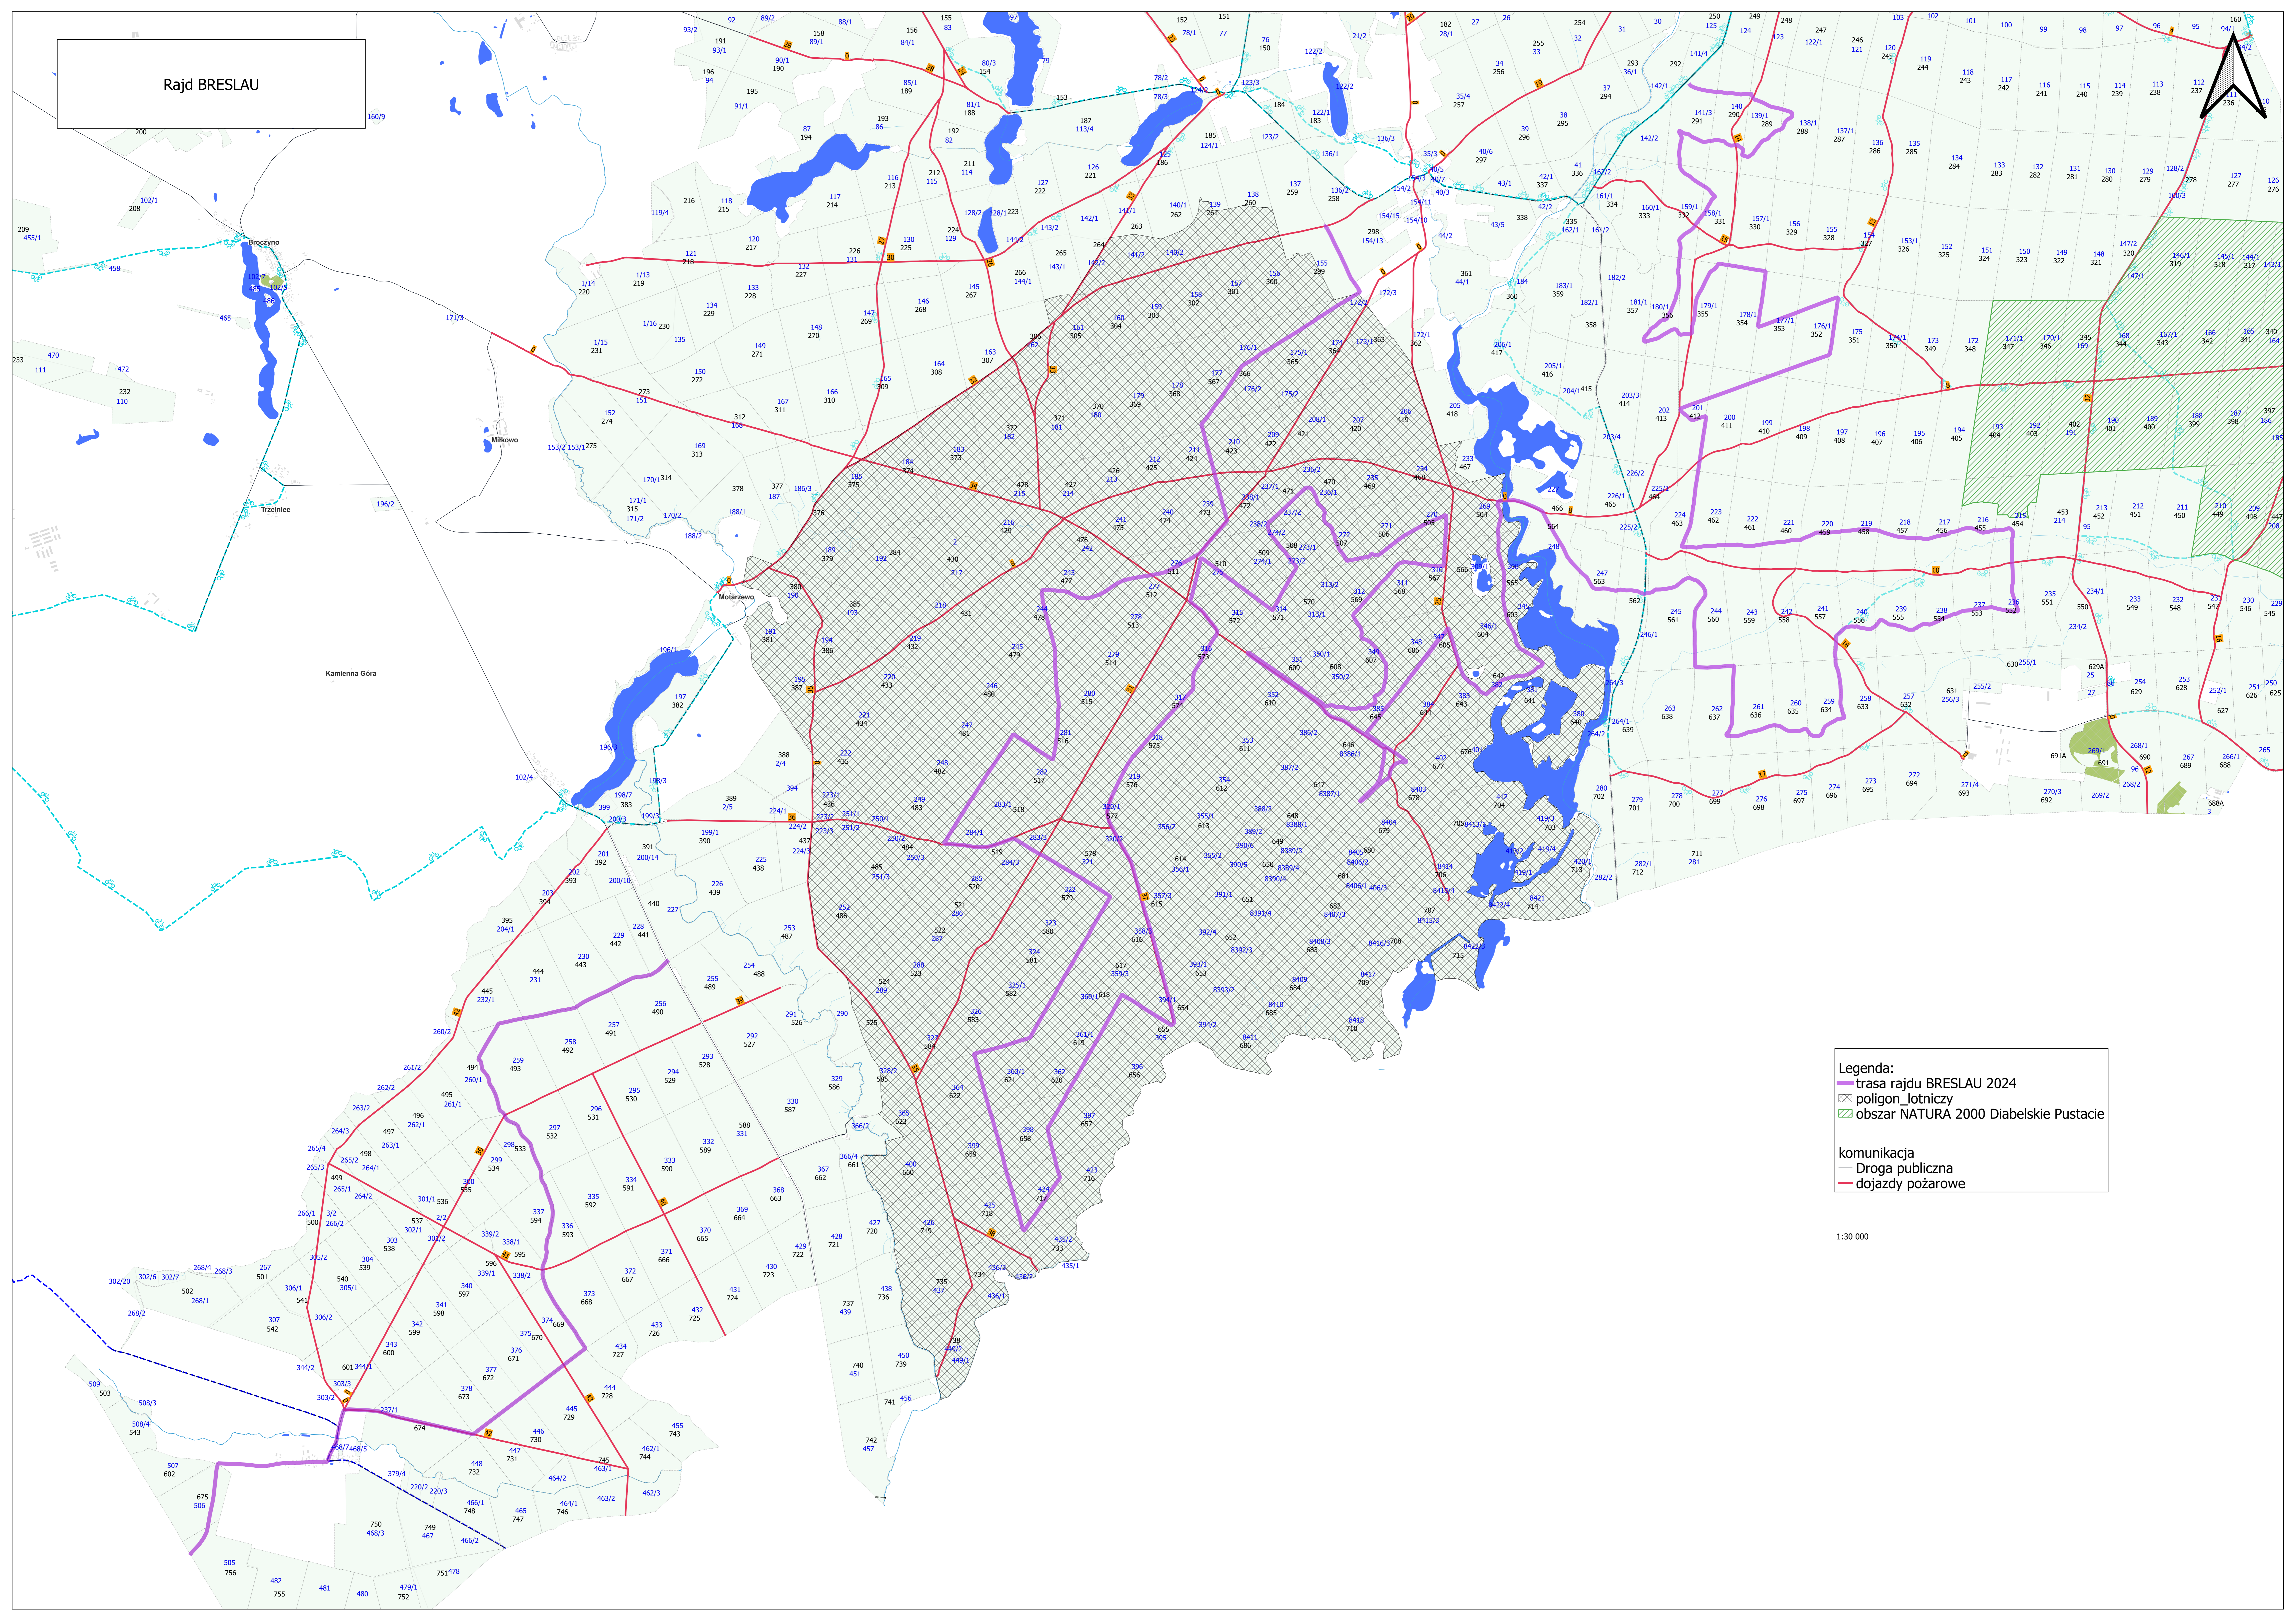

Rajd BRESLAU

Legenda:

- trasa rajdu BRESLAU 2024
- poligon lotniczy
- obszar NATURA 2000 Diablskie Pustacie

komunikacja

- Droga publiczna
- dojazdy pozarowe

1:30 000